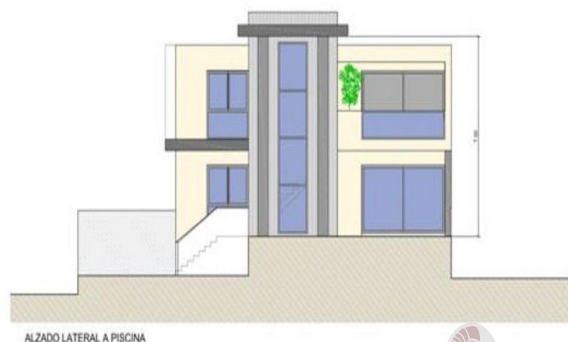

TAVOLINI HOME

Referencia: **1001**
 Tipo inmueble: Chalet Adosado
 Operación: Venta
 Precio: **1.500.000 €**
 Estado: Nuevo

Población: El Campello
 Provincia: Alicante
 Cod. postal: 03560
 Zona: Cala Dor

M² construidos: 260	Suelo de: gres	Aire acondicionado: frío/calor
Metros de parcela: 1329	Garajes: 1	Agua caliente: individual
M² terraza: 30	Terraza(s): 3	Dormitorios: 4
Orientación: este	Baños: 4	Antigüedad: 2020
Aseos: 1	Exterior/Interior: exterior	Armarios: 6

Descripción:

Chalet de obra nueva en Cala Dor El Campello con vistas al mar.

Consta de 4 dormitorios, 4 baños y aseo.

Piscina privada, jardín, garaje.
