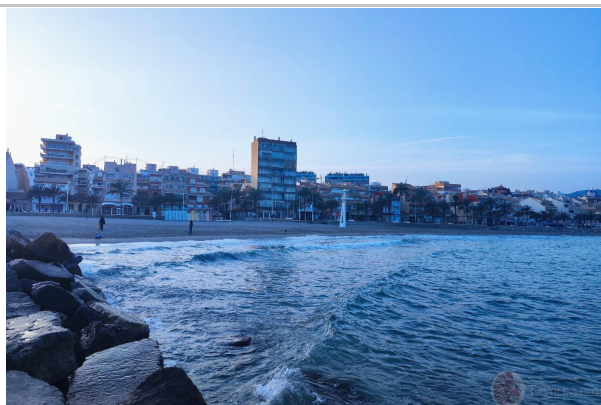

Dirección: Sant Vicente
Población: El Campello
Provincia: Alicante
Cod. postal: 03560
Zona: Campello playa

ESCALA DE LA CALIFICACIÓN ENERGÉTICA	Consumo de energía kWh/m ² año	Emisiones kgCO ₂ /m ² año
A más eficiente		
B		
C		
D		
E		
F		
G menos eficiente		
		En trámite

M² construidos: 384
M² terraza: 60
Orientación: sureste

Suelo de: gres
Terraza(s): 1
Antigüedad: 2007

Aire acondicionado: frío/calor
Estancias: 4
Exterior/Interior: exterior

Descripción:

Gran oportunidad de inversión. Negocio en primera línea de playa en El Campello.

Si buscas una inversión segura y rentable en un entorno inmejorable, esta es tu oportunidad. Se vende restaurante totalmente equipado en el Paseo Marítimo de El Campello, el epicentro de la vida social y turística de la ciudad.

Ubicación privilegiada.

Situado en primera línea de playa, con una afluencia constante de clientes locales y turistas. A tan solo unos minutos de parking público y transporte público, lo que facilita el acceso a los visitantes.