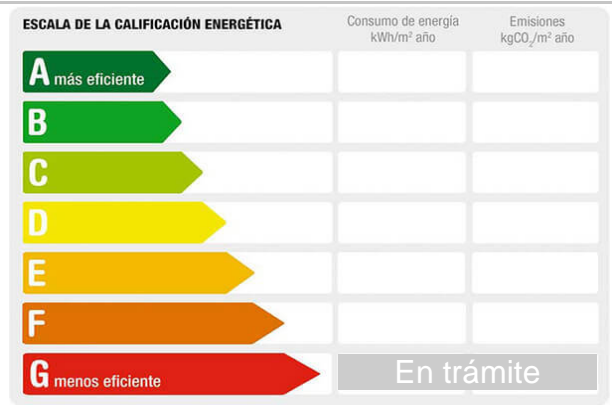

Planta: 1
Población: El Campello
Provincia: Alicante
Cod. postal: 03560
Zona: Céntrico

M² construidos: 400 **Metros de parcela:** 500

Descripción:

Nave en El Campello pueblo, Nave muy bien ubicado, cerca de salida a carretera nacional. Altura 6m,